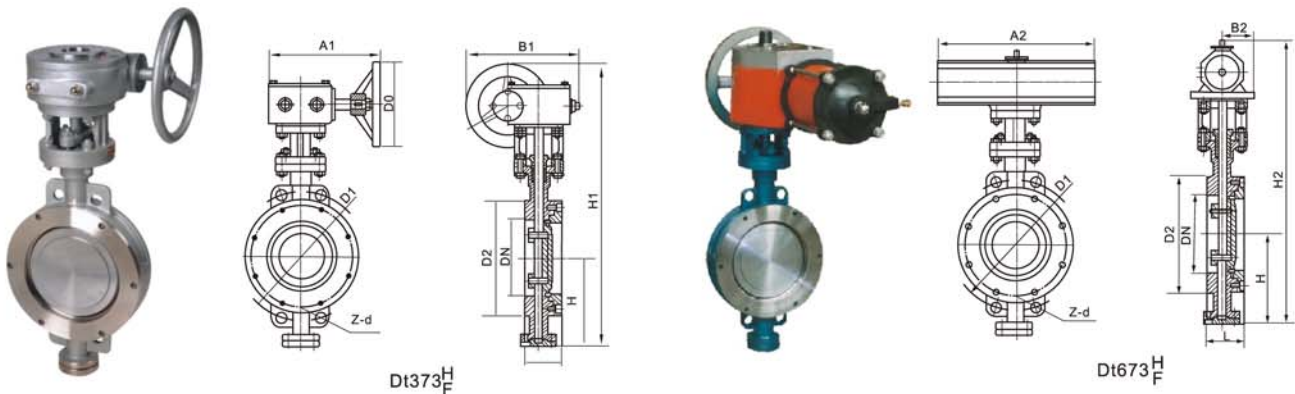

<sup>3</sup>  
Dt 673<sup>H</sup><sub>9</sub>-<sup>6</sup><sub>10</sub> C.P.R.V

Wafer type elastic metallic hard sealing butterfly valve

Nominal diameter		Structure length (standard) L	H	External dimension (consult)									Connection dimension (standard)				Dt343H (kg)
Mm	Inch			Dt373H			Dt673H			Dt973H			PN0.6MPa		PN1.0MPa		
			H1	A1	B1	H2	A2	B2	H3	A3	B3	D1	Z-d	D1	Z-d		
50	2	43	112	350	180	200	625	245	72	530	250	255	110	4-14	125	4-18	11
65	2 1/2	46	115	370	180	200	625	245	72	530	250	255	130	4-14	145	4-18	12
80	3	49	120	380	180	200	645	245	72	565	250	255	150	4-18	160	8-18	14
100	4	56	138	420	180	200	675	355	92	600	250	255	170	4-18	180	8-18	16
125	5	64	164	460	180	200	715	355	92	640	250	255	200	8-18	210	8-18	26
150	6	70	175	555	270	280	800	355	92	705	300	315	225	8-18	240	8-22	28
200	8	71	208	605	270	280	850	250	170	775	300	315	280	8-18	295	8-22	44
250	10	76	243	680	270	280	925	250	170	945	300	315	335	12-18	350	12-22	68
300	12	83	283	800	380	420	1035	450	220	1070	300	315	395	12-22	400	12-22	85
350	14	92	310	835	380	420	1070	450	220	1140	300	315	445	12-22	460	16-22	121
400	16	102	340	915	450	470	1190	450	220	1210	300	315	495	16-22	515	16-22	140
450	18	114	380	960	480	490	1250	650	280	1335	575	714	550	16-22	565	20-26	190
500	20	127	410	1020	480	490	1290	650	280	1415	575	714	600	20-22	620	20-26	260
600	24	154	470	1225	480	490	1455	850	380	1605	656	810	705	20-26	725	20-30	380
700	28	165	550	1355	640	660	1585	850	380	1844	656	810	810	24-26	840	24-30	450
800	32	190	640	1470	640	660	1700	1250	380	2040	656	810	920	24-30	950	24-33	650
900	36	203	710	1545	750	860	1965	1250	380	2255	785	863	1020	24-30	1050	28-33	830
1000	40	216	770	1795	850	900	2015	1250	380	2380	785	863	1120	28-30	1160	28-36	1050
1200	48	254	890	1965	850	900	2250	1250	380	2640	785	863	1340	32-33	1380	32-39	1400

Annotate: Dt-Expresses the structure of spring seal