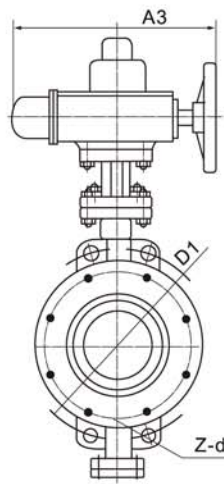

## Metallic elastic hard sealing butterfly valve

$\frac{3}{9}$  Dt673H- $\frac{16}{25}$  C.P.R.V

Wafer type elastic metallic hard sealing butterfly valve

Dt973 $\frac{H}{F}$

Nominal diameter		Structure length (standard)	External dimension (consult)										Connection dimension (standard)				
			H	Dt373H			Dt673H			Dt973H				PN1. 6MPa		PN2. 5MPa	
Mm	Inch	L		H1	A1	B1	H2	A2	B2	H3	A3	B3	D1	Z-d	D1	Z-d	(kg)
50	2	43	112	350	180	200	625	245	72	530	250	255	125	4-14	125	4-18	12
65	2 1/2	46	115	370	180	200	625	245	72	530	250	255	145	4-14	145	8-18	13
80	3	49	120	380	180	200	645	245	72	565	250	255	160	8-18	160	8-18	15
100	4	56	138	420	180	200	675	355	92	600	250	255	180	8-18	190	8-22	17
125	5	64	164	460	180	200	715	355	92	640	250	255	210	8-18	220	8-26	27
150	6	70	175	555	270	280	800	355	92	705	300	315	240	8-22	250	8-26	29
200	8	71	208	605	270	280	850	250	170	775	300	315	295	12-22	310	12-26	45
250	10	76	243	680	270	280	925	250	170	945	300	315	355	12-26	370	12-30	69
300	12	83	283	825	380	420	1035	450	220	1070	300	315	410	12-26	430	16-30	86
350	14	92	310	900	380	420	1070	450	220	1140	300	315	470	16-26	490	16-33	122
400	16	102	340	980	450	470	1190	450	220	1210	300	315	525	16-30	550	16-36	141
450	18	114	380	1030	480	490	1250	650	280	1335	575	714	585	20-30	600	20-36	191
500	20	127	410	1105	480	490	1290	650	280	1415	575	714	650	20-33	660	20-36	260
600	24	154	470	1310	480	490	1455	850	380	1605	656	810	770	20-36	770	20-39	380
700	28	165	550	1435	640	660	1585	850	380	1844	656	810	840	24-36	875	24-42	450
800	32	190	640	1605	640	660	1700	1250	380	2040	656	810	950	24-39	990	24-48	650
900	36	203	710	1745	750	860	1865	1250	380	2255	785	863	1050	28-39	1090	28-48	830
1000	40	216	770	1885	850	900	2015	1250	380	2380	785	863	1170	28-42	1210	28-56	1050
1200	48	254	890	2105	850	900	2250	1250	380	2640	785	863	1390	32-48	1420	32-56	1400