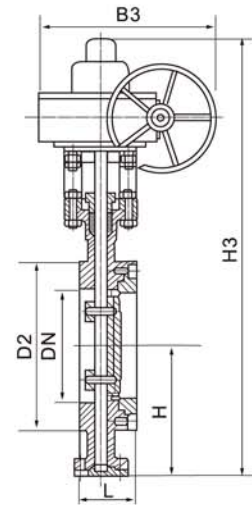

## Metallic elastic hard sealing butterfly valve

$\frac{3}{9}$  Dt673H- $\frac{16}{25}$  C.P.R.V

Wafer type elastic metallic hard sealing butterfly valve

Dt973 $\frac{H}{F}$

Nominal diameter		Structure length (standard)	External dimension (consult)										Connection dimension (standard)				
			H	Dt373H			Dt673H			Dt973H				PN1. 6MPa		PN2. 5MPa	
Mm	Inch	L		H1	A1	B1	H2	A2	B2	H3	A3	B3	D1	Z-d	D1	Z-d	(kg)
50	2	43	112	350	180	200	625	245	72	530	250	255	125	4-14	125	4-18	12
65	2 1/2	46	115	370	180	200	625	245	72	530	250	255	145	4-14	145	8-18	13
80	3	49	120	380	180	200	645	245	72	565	250	255	160	8-18	160	8-18	15
100	4	56	138	420	180	200	675	355	92	600	250	255	180	8-18	190	8-22	17
125	5	64	164	460	180	200	715	355	92	640	250	255	210	8-18	220	8-26	27
150	6	70	175	555	270	280	800	355	92	705	300	315	240	8-22	250	8-26	29
200	8	71	208	605	270	280	850	250	170	775	300	315	295	12-22	310	12-26	45
250	10	76	243	680	270	280	925	250	170	945	300	315	355	12-26	370	12-30	69
300	12	83	283	825	380	420	1035	450	220	1070	300	315	410	12-26	430	16-30	86
350	14	92	310	900	380	420	1070	450	220	1140	300	315	470	16-26	490	16-33	122
400	16	102	340	980	450	470	1190	450	220	1210	300	315	525	16-30	550	16-36	141
450	18	114	380	1030	480	490	1250	650	280	1335	575	714	585	20-30	600	20-36	191
500	20	127	410	1105	480	490	1290	650	280	1415	575	714	650	20-33	660	20-36	260
600	24	154	470	1310	480	490	1455	850	380	1605	656	810	770	20-36	770	20-39	380
700	28	165	550	1435	640	660	1585	850	380	1844	656	810	840	24-36	875	24-42	450
800	32	190	640	1605	640	660	1700	1250	380	2040	656	810	950	24-39	990	24-48	650
900	36	203	710	1745	750	860	1865	1250	380	2255	785	863	1050	28-39	1090	28-48	830
1000	40	216	770	1885	850	900	2015	1250	380	2380	785	863	1170	28-42	1210	28-56	1050
1200	48	254	890	2105	850	900	2250	1250	380	2640	785	863	1390	32-48	1420	32-56	1400